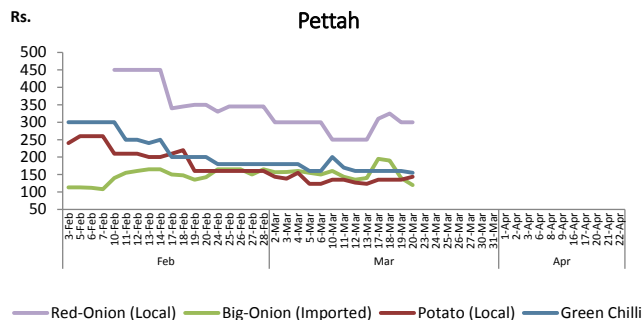

Other

Item	Wholesale Prices				Retail Prices			
	Pettah		Dambulla		Pettah		Dambulla	
	Yesterday	Today	Yesterday	Today	Yesterday	Today	Yesterday	Today
	Rs./kg		Rs./kg		Rs./kg		Rs./kg	
Red-Onion (local)	n.a.	210.00	190.00	175.00	n.a.	n.a.	200.00	185.00
Red-Onion (Imp)	n.a.	n.a.	n.a.	n.a.	n.a.	n.a.	n.a.	n.a.
Big-Onion (local)	n.a.	n.a.	n.a.	n.a.	n.a.	n.a.	n.a.	n.a.
Big-Onion (Imp)	n.a.	60.00	68.00	63.00	n.a.	n.a.	78.00	83.00
Potato (local)	n.a.	115.00	113.00	98.00	n.a.	n.a.	123.00	108.00
Potato (Imp)	n.a.	80.00			n.a.	n.a.		
Dried Chilli (Imp)	n.a.	585.00	n.a.	n.a.	n.a.	n.a.	n.a.	n.a.
Coconut (Rs./Nut)	n.a.	n.a.	59.00	54.00	n.a.	n.a.	64.00	59.00
Coconut oil (Rs./Ltr)	n.a.	n.a.			n.a.	n.a.		
Dhal (Whole)	n.a.	155.00			n.a.	n.a.		
Sugar	n.a.	120.00			n.a.	n.a.		
Egg (Rs./Each)	n.a.	n.a.			n.a.	n.a.		
Katta	n.a.	975.00			n.a.	n.a.		
Sprat	n.a.	630.00			n.a.	n.a.		
Green Chilli	n.a.	n.a.	78.00	55.00	n.a.	n.a.	98.00	75.00
Lime	n.a.	n.a.	395.00	395.00	n.a.	n.a.	415.00	415.00

- Price increased by more than 5% compared to yesterday's Price.
- Price decreased by more than 5% compared to yesterday's Price.

Daily Retail Prices

Note:

In Pettah market, retail trade activities were not carried out since 27th March 2020.