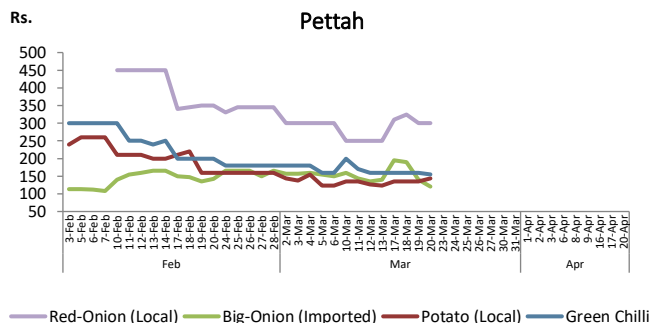

Other

Item	Wholesale Prices				Retail Prices			
	Pettah		Dambulla		Pettah		Dambulla	
	Friday 17.04.2020	Today	Friday 17.04.2020	Today	Friday 17.04.2020	Today	Friday 17.04.2020	Today
	Rs./kg		Rs./kg		Rs./kg		Rs./kg	
Red-Onion (local)	n.a.	n.a.	n.a.	218.00	n.a.	n.a.	n.a.	228.00
Red-Onion (Imp)	n.a.	n.a.	n.a.	n.a.	n.a.	n.a.	n.a.	n.a.
Big-Onion (local)	n.a.	n.a.	n.a.	n.a.	n.a.	n.a.	n.a.	n.a.
Big-Onion (Imp)	n.a.	n.a.	n.a.	63.00	n.a.	n.a.	n.a.	73.00
Potato (local)	n.a.	n.a.	n.a.	118.00	n.a.	n.a.	n.a.	128.00
Potato (Imp)	n.a.	n.a.			n.a.	n.a.		
Dried Chilli (Imp)	n.a.	n.a.	n.a.	n.a.	n.a.	n.a.	n.a.	n.a.
Coconut (Rs./Nut)	n.a.	n.a.	n.a.	59.00	n.a.	n.a.	n.a.	64.00
Coconut oil (Rs./Ltr)	n.a.	n.a.			n.a.	n.a.		
Dhal (Whole)	n.a.	n.a.			n.a.	n.a.		
Sugar	n.a.	n.a.			n.a.	n.a.		
Egg (Rs./Each)	n.a.	n.a.			n.a.	n.a.		
Katta	n.a.	n.a.			n.a.	n.a.		
Sprat	n.a.	n.a.			n.a.	n.a.		
Green Chilli	n.a.	n.a.	n.a.	95.00	n.a.	n.a.	n.a.	115.00
Lime	n.a.	n.a.	n.a.	365.00	n.a.	n.a.	n.a.	385.00

- Price increased by more than 5% compared to last Friday's Price.
- Price decreased by more than 5% compared to last Friday's Price.

Daily Retail Prices

Note:

In Pettah market, wholesale and retail trade activities were not carried out since 13th April 2020 and 27th March 2020, respectively.