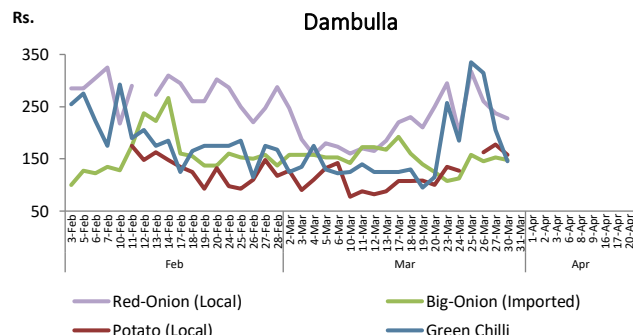

Other

Item	Wholesale Prices				Retail Prices			
	Pettah		Dambulla		Pettah		Dambulla	
	Friday 17.04.2020	Today	Friday 17.04.2020	Today	Friday 17.04.2020	Today	Friday 17.04.2020	Today
	Rs./kg		Rs./kg		Rs./kg		Rs./kg	
Red-Onion (local)	n.a.	n.a.	n.a.	218.00	n.a.	n.a.	n.a.	228.00
Red-Onion (Imp)	n.a.	n.a.	n.a.	n.a.	n.a.	n.a.	n.a.	n.a.
Big-Onion (local)	n.a.	n.a.	n.a.	n.a.	n.a.	n.a.	n.a.	n.a.
Big-Onion (Imp)	n.a.	n.a.	n.a.	63.00	n.a.	n.a.	n.a.	73.00
Potato (local)	n.a.	n.a.	n.a.	118.00	n.a.	n.a.	n.a.	128.00
Potato (Imp)	n.a.	n.a.			n.a.	n.a.		
Dried Chilli (Imp)	n.a.	n.a.	n.a.	n.a.	n.a.	n.a.	n.a.	n.a.
Coconut (Rs./Nut)	n.a.	n.a.	n.a.	59.00	n.a.	n.a.	n.a.	64.00
Coconut oil (Rs./Ltr)	n.a.	n.a.			n.a.	n.a.		
Dhal (Whole)	n.a.	n.a.			n.a.	n.a.		
Sugar	n.a.	n.a.			n.a.	n.a.		
Egg (Rs./Each)	n.a.	n.a.			n.a.	n.a.		
Katta	n.a.	n.a.			n.a.	n.a.		
Sprat	n.a.	n.a.			n.a.	n.a.		
Green Chilli	n.a.	n.a.	n.a.	95.00	n.a.	n.a.	n.a.	115.00
Lime	n.a.	n.a.	n.a.	365.00	n.a.	n.a.	n.a.	385.00

- Price increased by more than 5% compared to last Friday's Price.
- Price decreased by more than 5% compared to last Friday's Price.

Daily Retail Prices

Note:

In Pettah market, wholesale and retail trade activities were not carried out since 13th April 2020 and 27th March 2020, respectively.