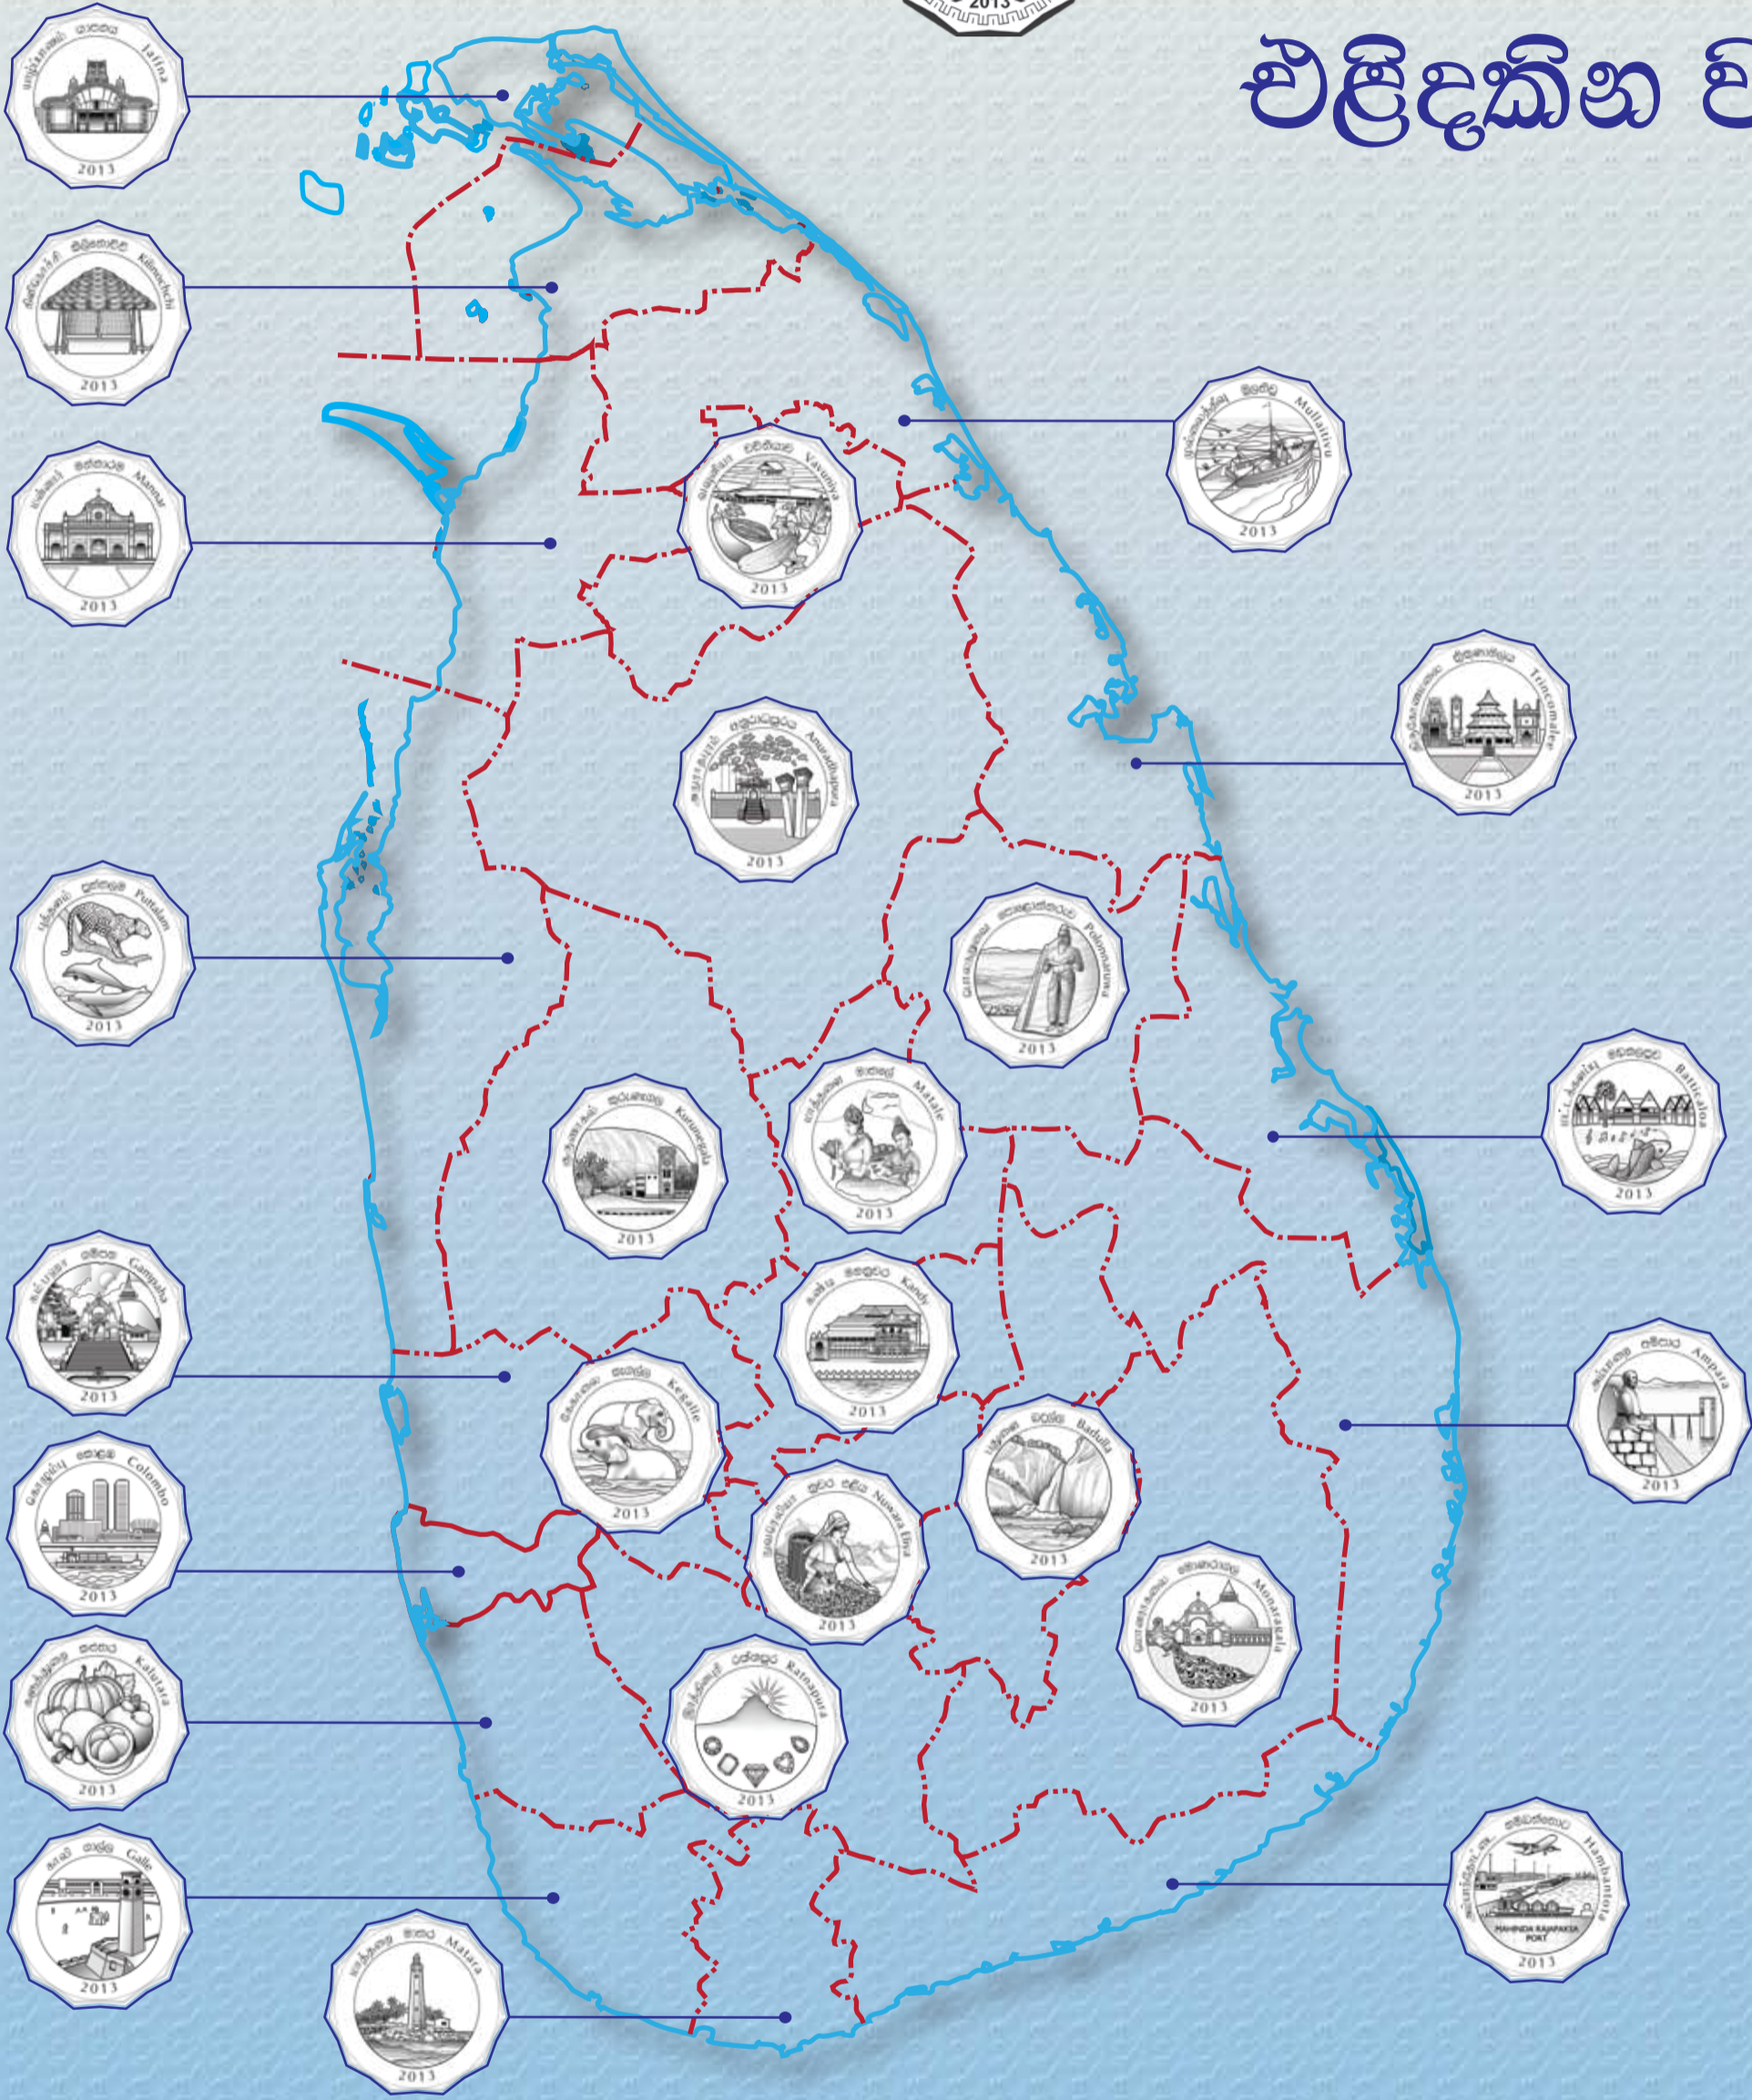

ශ්‍රී ලංකා මහ බැංකුව  
இலங்கை மத்திய வங்கி  
CENTRAL BANK OF SRI LANKA

# දිස්ත්‍රික්ක සීමාරා වෙසෙන ආපේම ජනතාවට බුහුමන් පිණිස නව කාසි එකතුවක් එළිදැක්වූ වගයි...

මෙම කාසි දිවයින පුරාම සංසරණය සඳහා මෙන්ම ගෙවීම් සඳහා ද වලංගු වේ.

කාසි එකතු කරන්නන් සඳහා :

කාසි 25 සහිත කාසි කට්ටලය  
බහාලුම සහිත - රු. 2000  
කාසි ඇසුරුම සහිත - රු. 1000

විඩා නිවුම් ප්‍රස්තකය  
රු. 4000

තනි කාසියක් සහිත ඇසුරුම  
රු. 50

පහත සඳහන් ස්ථාන වලින් මිලදී ගත හැක.  
ආර්ථික ඉතිහාස කෞතුකාගාරය  
අංක 54, සෙන්ට්‍රල් පොයින්ට් ගොඩනැගිල්ල, වැනම් විදිය, කොළඹ 1  
අනුරාධපුරය  
අංක 341, පළමු පියවර, අනුරාධපුරය.  
මාතර  
අංක 35, අනගාරික ධර්පාල මාවත, මාතර.  
මාතලේ  
අංක 805, ත්‍රිකුණාමල පාර, මන්දන්දාවල, මාතලේ.  
යාපනය  
අංක 105, අරසදි පාර, යාපනය.  
ත්‍රිකුණාමලය  
අංක 103, තැපැල් කාර්යාල පාර, ත්‍රිකුණාමලය.

\* ශ්‍රී ලංකා සිතියම ශ්‍රී ලංකා මිනින්දෝරු දෙපාර්තමේන්තුවේ සිතියම් පදනම් කරගනිමින් සර්වේජර් පනවන ලද්දේ අනුමැතිය යටතේ සකසන ලදී.