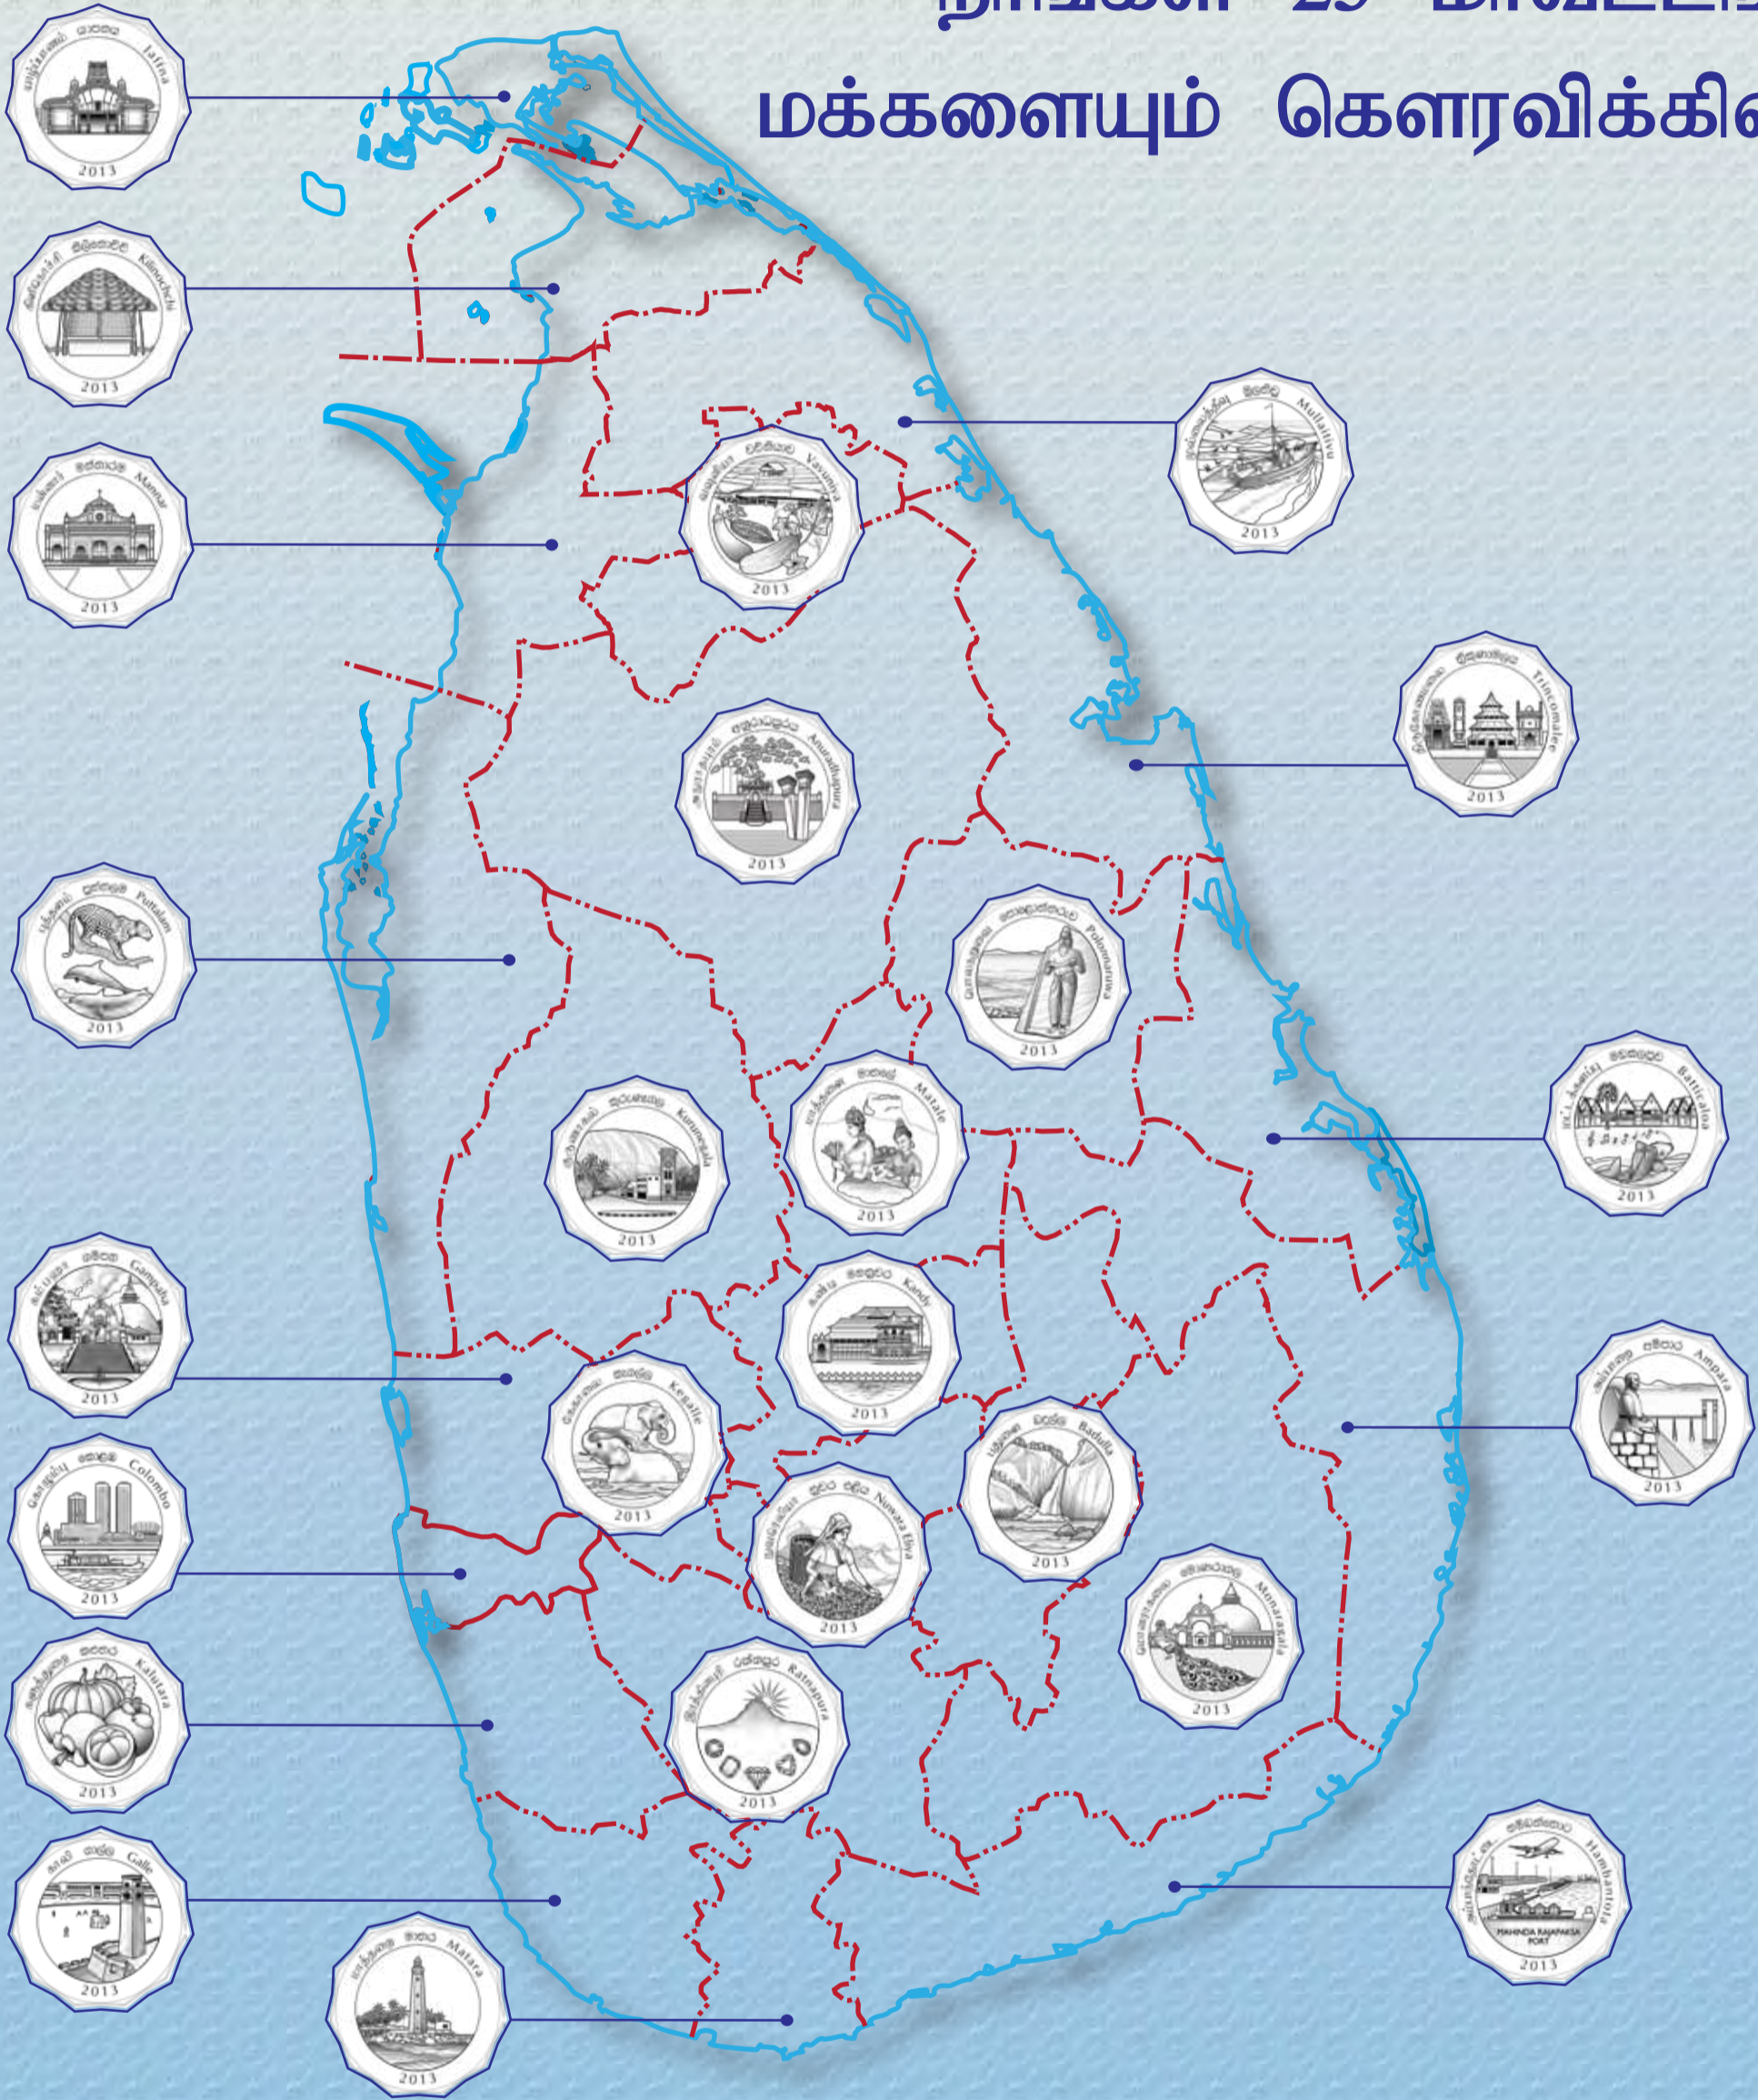

எமது மக்கள் • எமது வளம் • எமது பெருமை

ශ්‍රී ලංකා මහ බැංකුව
இலங்கை மத்திய வங்கி
CENTRAL BANK OF SRI LANKA

இன்று, புதிய  நாணயக்

குத்திகளின் தொடரினை
வெளியிடுவதன் மூலம்
நாங்கள் 25 மாவட்டங்களின்
மக்களையும் கௌரவிக்கின்றோம்.

இந்தக் குத்திகள் நாடு முழுவதும் சுற்றோட்டத்திற்கு விடப்படுவதுடன் இவற்றை
நாட்டின் எல்லாப் பாகங்களிலும் கொடுப்பனவுகளுக்குப் பயன்படுத்த முடியும்.

சேகரிக்கப்படக்கூடிய பொருட்கள்

25 குத்திகளைக் கொண்ட பொதி
ரூ.2,000/- (பெட்டியுடன்)
ரூ.1,000/- (பையுடன்)

ஒய்வுநேர நூல்
ரூ.4,000/-

தனியொரு குத்தியைக்
கொண்ட அட்டை
ரூ.50/-

விற்பனைக்குக் கிடைக்கப்பெறும் இடங்கள்
பொருளாதார வரலாற்று அரும்பொருட்காட்சிச்சாலை
இல. 54, சென்றல் பொயிந்ற கட்டடம், சதாம் வீதி, கொழும்பு 1

அநுராதபுரம்
இல. 341, ஸ்ரேஜ் 1, அநுராதபுரம்

மாத்தறை
இல. 35, அநகாரிக தர்மபால மாவத்தை, மாத்தறை

மாத்தளை
இல. 805, திருகோணமலை வீதி, மண்டன்டாவெல, மாத்தளை

யாழ்ப்பாணம்
இல. 105, அரசடி வீதி, யாழ்ப்பாணம்

திருகோணமலை
இல. 103, அஞ்சல் அலுவலக வீதி, திருகோணமலை

*இலங்கையின் தேசப்படம், நிலஅளவை அதிபதி நாயகத்தின் ஒப்புதலுடன் கூடிய இலங்கை நிலஅளவைத் திணைக்களத்தின் தேசப்படத்தினை அடிப்படையாகக் கொண்டது.